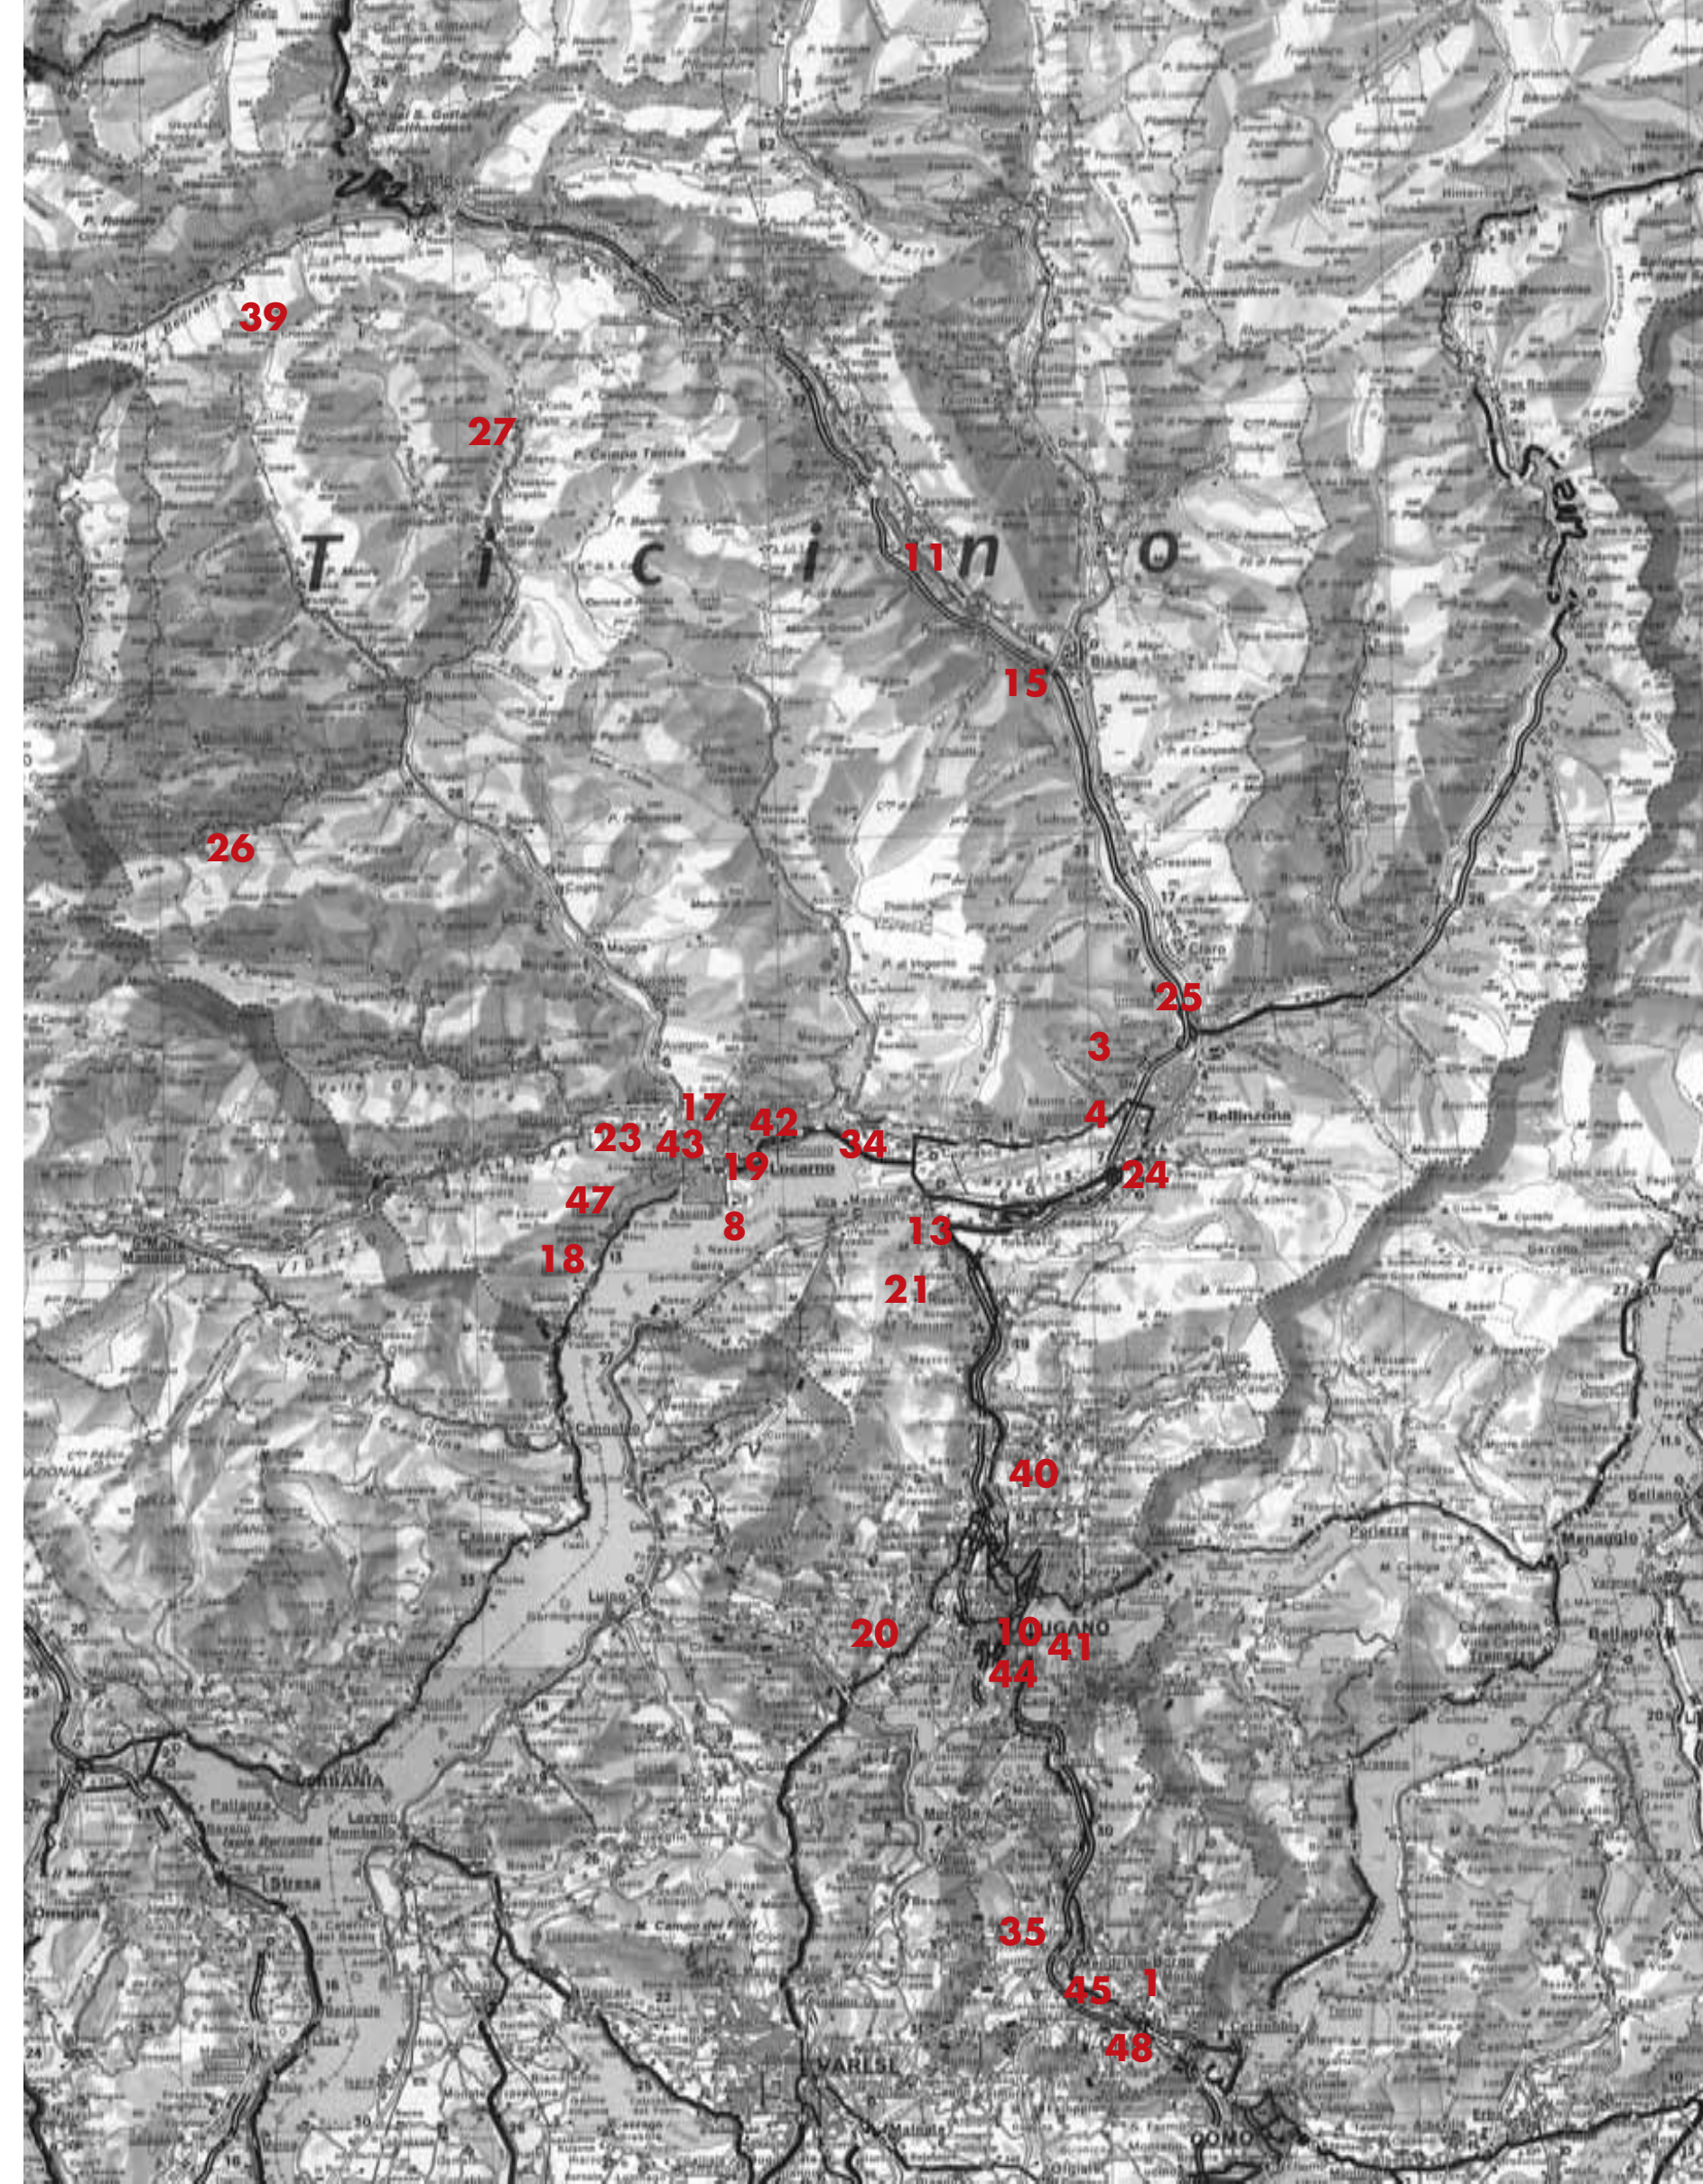

contemporary itinerary: **Canton Ticino**